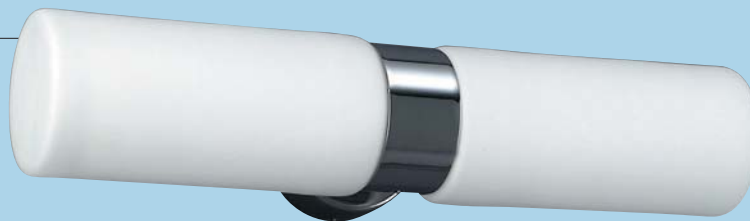

Breeze

4 **34096/11/90**

2x G9 / max. 25W / 230V / ⊕

▲ IP44

↑ 310 / ↔ 65 / ↘ 103

1 **34006/11/10**