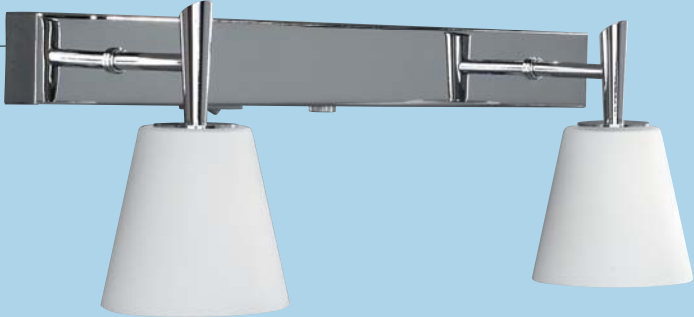

3 34082/11/10