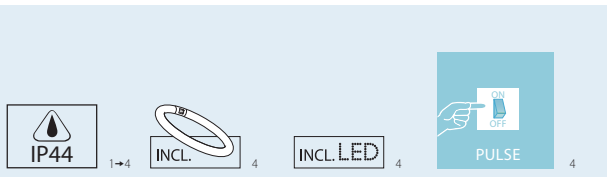

1 **32005/31/10**

E27 / max. 60W / Ⓢ

⚠ IP44

⌞ 120 / ⌞ 260 / ↗ 260

Island

2 **32067/31/10**

2x E27 / max. 60W / Ⓢ

⚠ IP44

⌞ 120 / ⌞ 400 / ↗ 400

Azur

3 **32068/31/10**

2x E27 / max. 60W / Ⓢ

⚠ IP44

⌞ 114 / ⌞ 400 / ↗ 400

Surf

4 **32071/31/10**

2GX13 / max. 22W / 230V / Ⓢ

module 16 LED / 0,96W / 3,2V

⚠ IP44

⌞ 90 / ⌞ 360 / ↗ 360

6